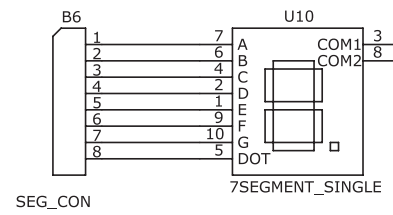

라인트레이서 전체 회로도

라인트레이서 전체 회로도

[LED]

[Board Hole]

[7-Segment]

[Bypass Capacitor]

[LIGHT SENSOR]

[POWER]