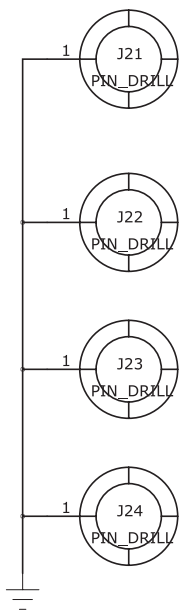

라인트레이서 전체 회로도

라인트레이서 전체 회로도

[LED]

[Board Hole]

[7-Segment]

[Bypass Capacitor]

[LIGHT SENSOR]

[POWER]