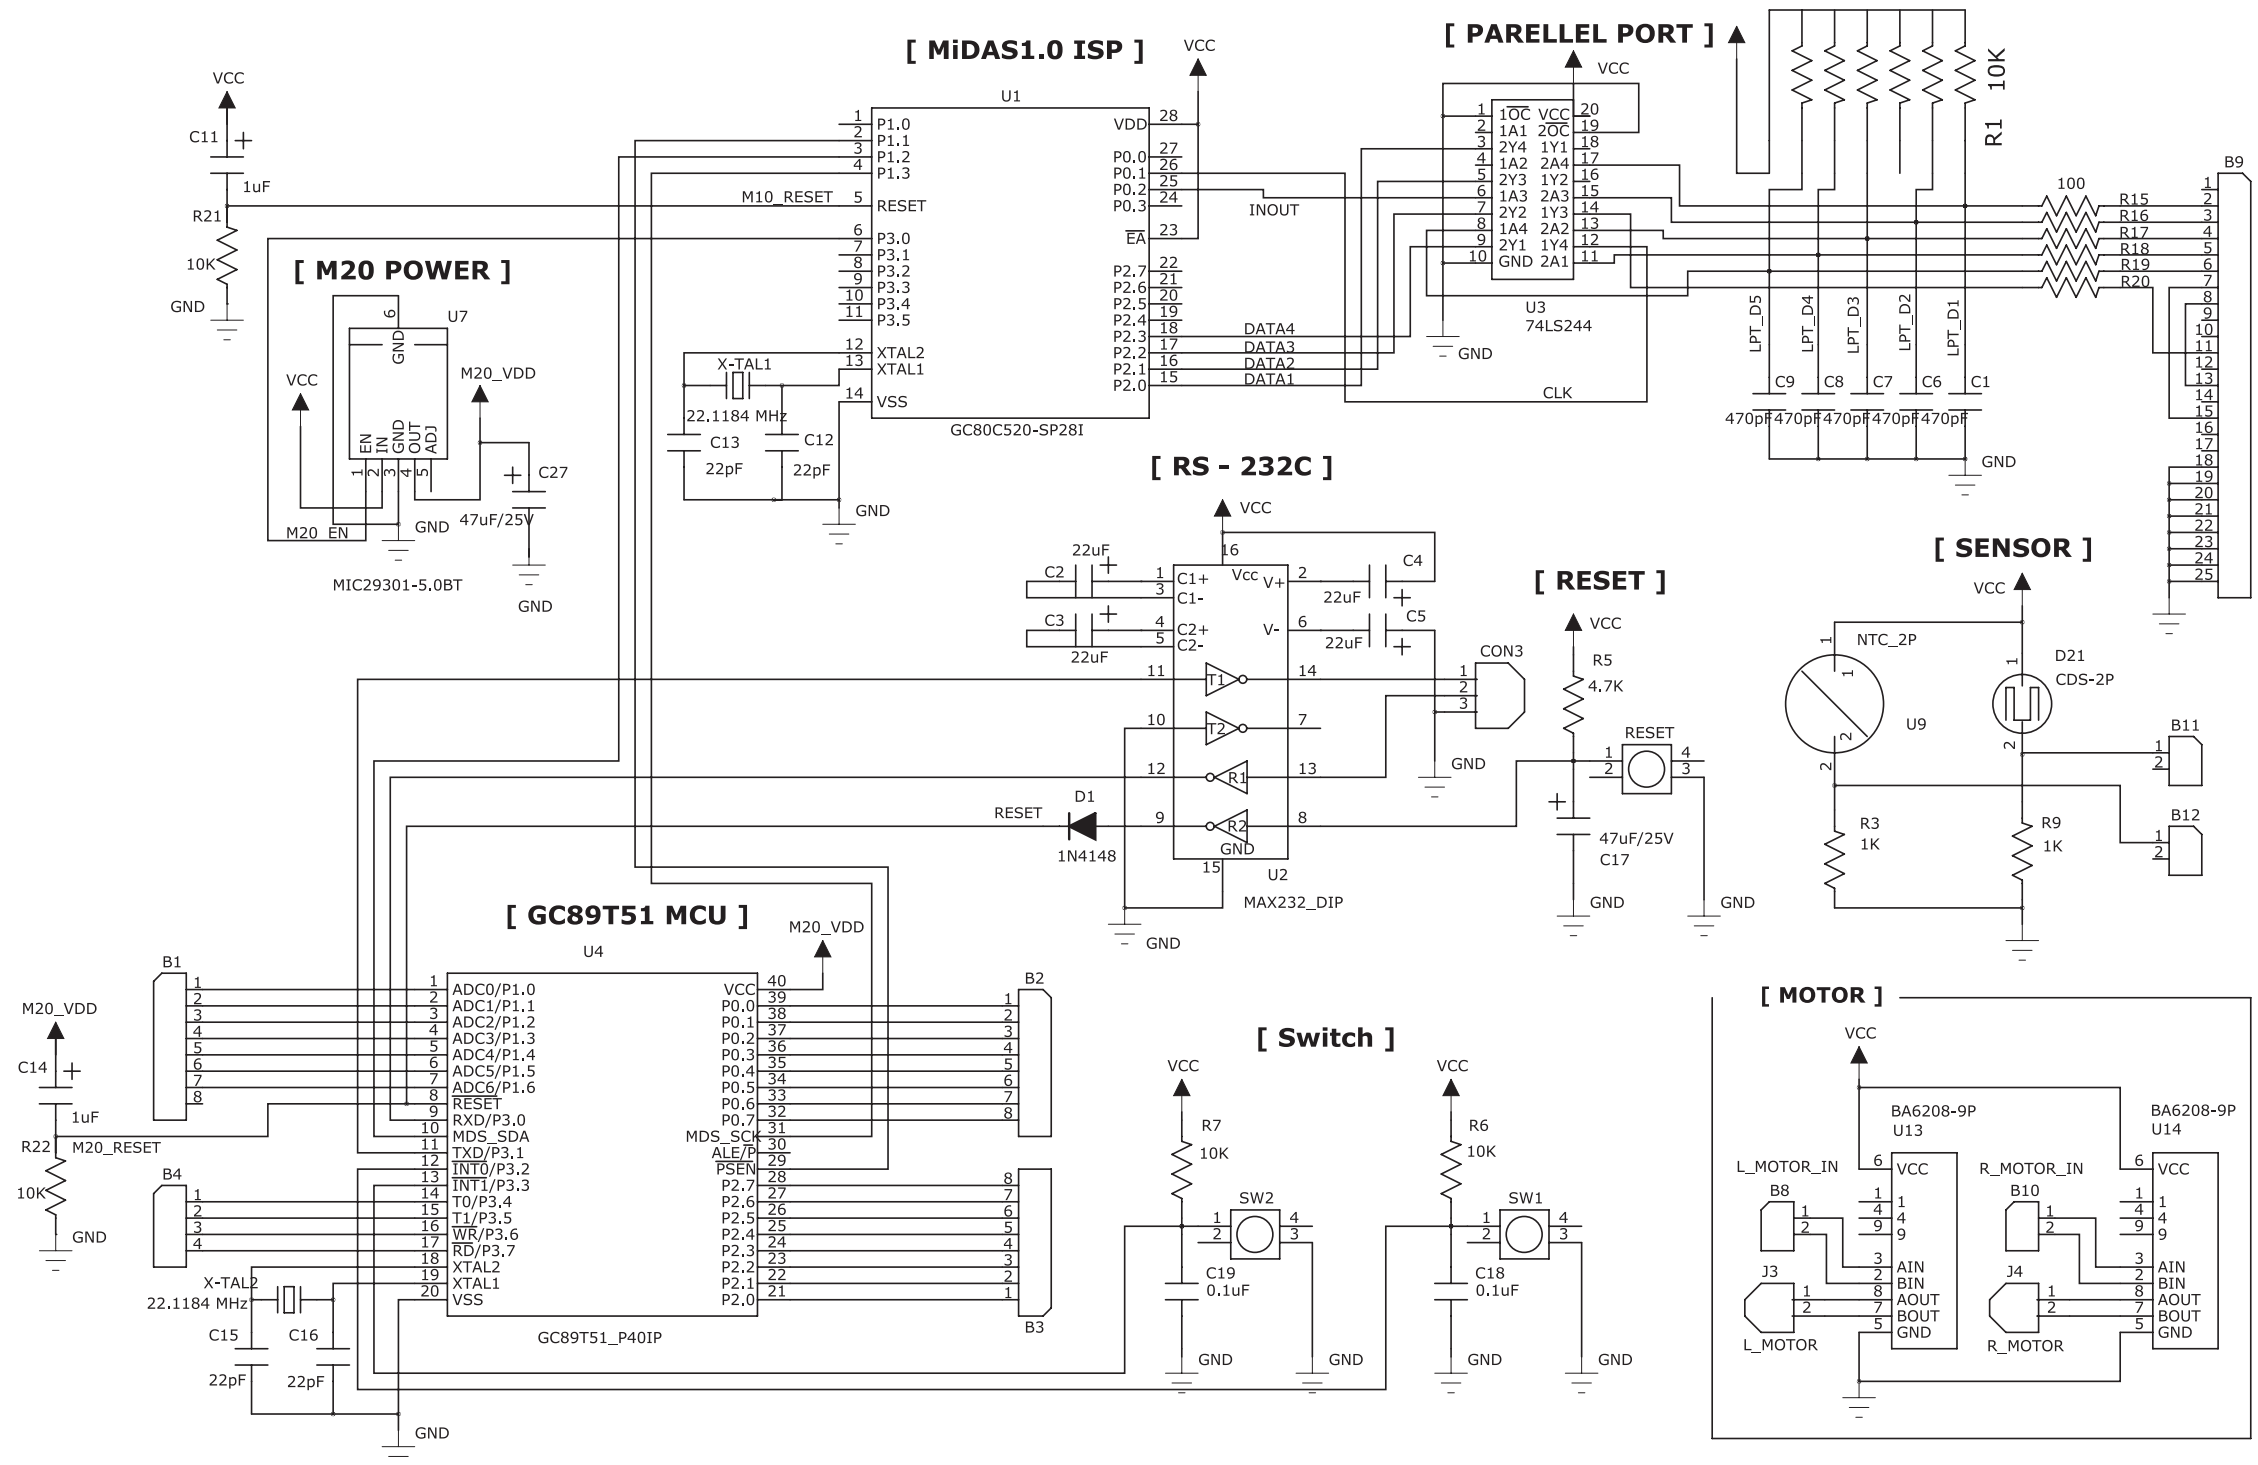

라인트레이서 전체 회로도

라인트레이서 전체 회로도

[LED]

[Board Hole]

[7-Segment]

[Bypass Capacitor]

[LIGHT SENSOR]

[POWER]