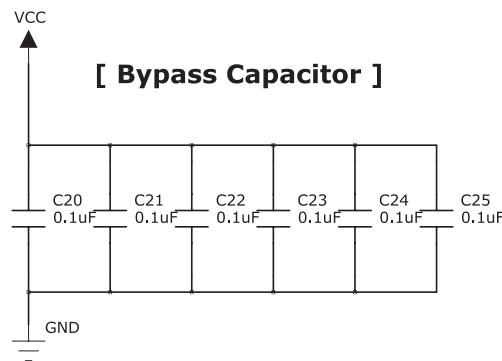

라인트레이서 전체 회로도

라인트레이서 전체 회로도

[LED]

[Board Hole]

[7-Segment]

[Bypass Capacitor]

[LIGHT SENSOR]

[POWER]