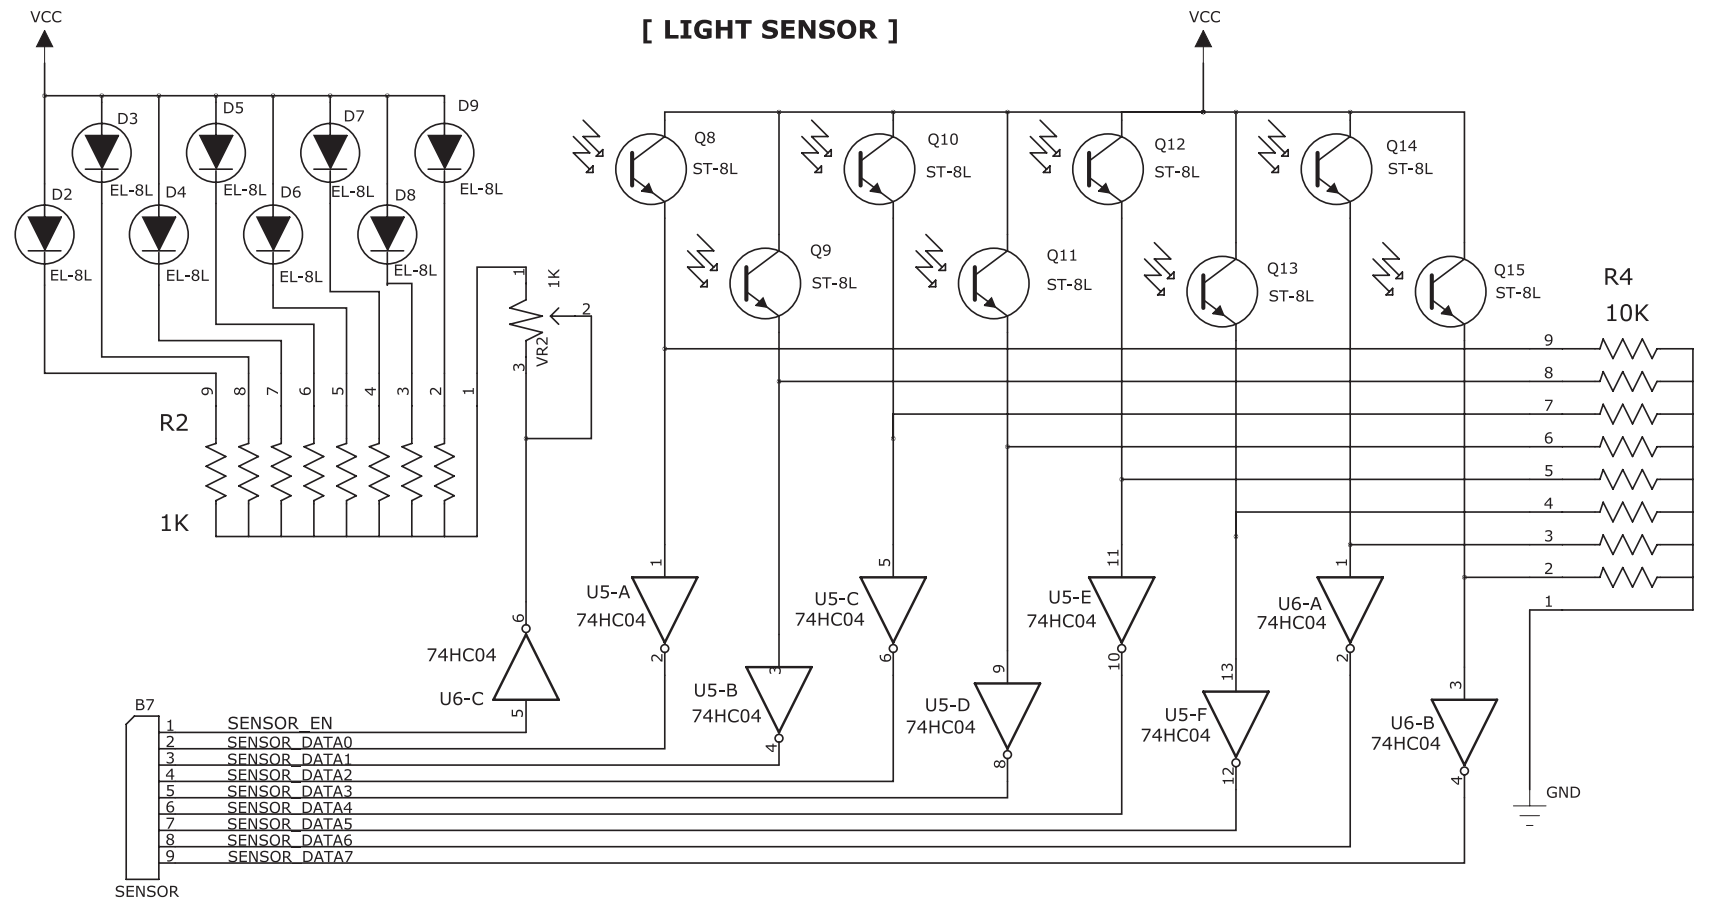

라인트레이서 전체 회로도

라인트레이서 전체 회로도

[LED]

[Board Hole]

[7-Segment]

[Bypass Capacitor]

[LIGHT SENSOR]

[POWER]