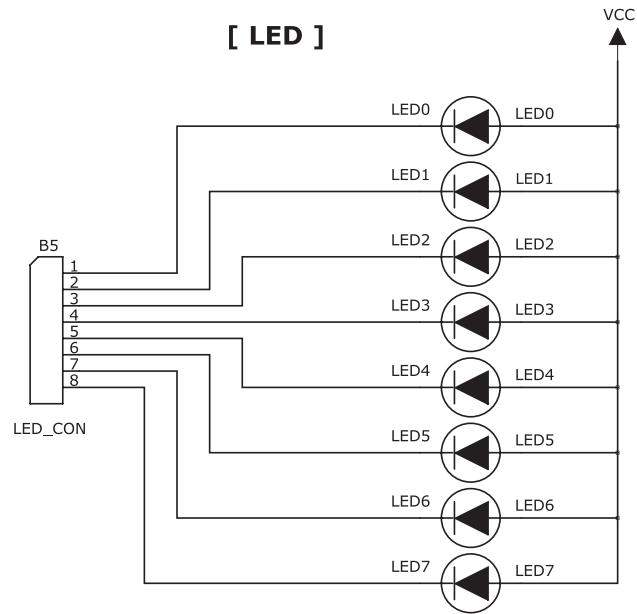

라인트레이서 전체 회로도

라인트레이서 전체 회로도

[LED]

[Board Hole]

[7-Segment]

[Bypass Capacitor]

[LIGHT SENSOR]

[POWER]